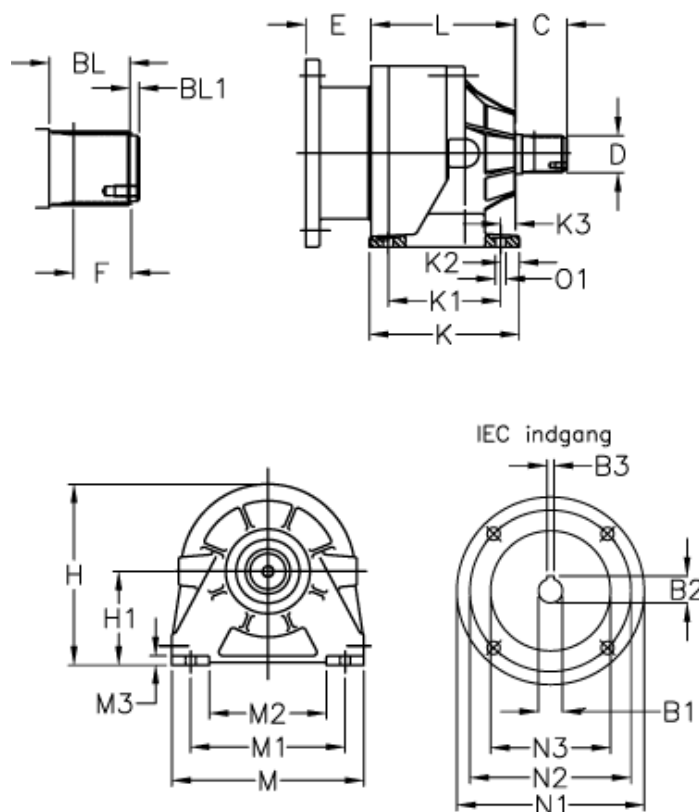

Varenummer: 473000300519047
 Beskrivelse: Trasmital 300 L3-51,6 PZ-P 90
 fodudførelse med spline aksel

Mål

B1 = 24	F = 30	M = 205
B2 = 27	H = 193	M1 = 165
B3 = 8	H1 = 100	M2 = 125
BL = 43	K = 160	M3 = 10
BL1 = 5	K1 = 120	N1 = 200
C = 55	K2 = 20	N2 = 165
D = B40x36	K3 = 16	N3 = 130
E = 84	L = 192	O1 = 4x11